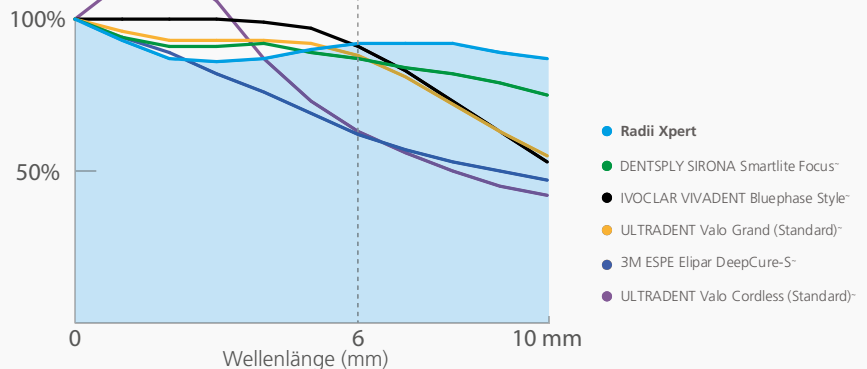

radii xpert **NEU**

Professionelle LED-Polymerisationslampe

Radii Xpert, die intelligentere Polymerisationslampe mit modernster LED-Technologie, liefert ein zielgenaues, konstantes Licht, das Restaurationen optimal aushärtet. Das Licht mit 1500 mW/cm² Leistung und 440 - 480 nm Wellenlänge aus dem 4-mm-Austrittsfenster polymerisiert verlässlich jedes Komposit. Intelligente Technik zeigt Belichtungsmodus und Timing.

360°

+ Vorteile

- Einzigartiges Target Assist für Zielgenauigkeit
- Optimal kollimierter Lichtstrahl
- Konstante Lichtleistung über klinisch relevante Abstände
- Intelligente Technik mit LCD-Display, einstellbarem Countdown-Timer und Speicherung der bevorzugten Polymerisationseinstellung
- Ergonomisch ausbalancierter Griff
- Polymerisation aller Komposite – mit 1500 mW/cm² Lichtleistung und 440 - 480 nm Wellenlänge bei 4-mm-Austrittsfenster
- Einheitliches Strahlenprofil
- Kühlkörper- und Pulstechnologie für optimiertes Wärmemanagement
- Ladestation mit Leistungsanzeige
- Um 360 Grad drehbarer Kopf
- Leichtes Gewicht und schlankes Design
- Austauschbare Aufsätze für Zahnbogen-Bleaching, Diagnostik und Kieferorthopädie erhältlich

Lichtprüfung
Lichtleistung je nach Abstand

Radii Xpert

LED-Polymerisationslampe Art.Nr. 5600300

- 1 x Radii Xpert Handstück
- 1 x Ladestation
- 1 x internationales Netzteil
- 5 x Lichtschutzschild klein
- 1 x Lichtschutzschild groß
- 3 x Ersatz-Linsenkappe
- 100 x Schutzhülle